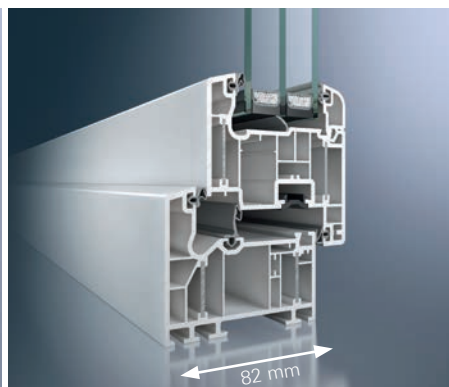

Vysoký stupeň základního zabezpečení: zvětšení stavební hloubky a hluboko uložené kování brání napadání těchto uzamykacích prvků zloději.

Bezpečnost je jedna ze základních potřeb každého člověka. Především ve vlastním domě by se měl člověk cítit naprosto bezpečně. S energeticky úspornými okny Schüco Alu Inside můžeme přispět k vytvoření pocitu bezpečí, neboť touto vyzrálou technikou výrazně ztěžujeme život všem zlodějům a zločincům. Zvětšení stavební hloubky, moderní technika uzamykacího mechanismu s hřibovitou hlavou a ocelová kování prakticky znemožňují vypáčení Vašich oken.

Dopřejte si moderní komfort

Snadná obsluha bez jakékoliv námahy by měla být u moderních oken naprostou samozřejmostí. S účelným příslušenstvím to může být ještě snadnější a pohodlnější. Motoricky poháněný ventilační systém Schüco VentoTherm tak například zajišťuje kontinuální výměnu vzduchu u uzavřených oken a zabudovaný pylový filtr usnadňuje dýchání alergikům. Pasé je také průvan a obtěžování hlukem a nepříjemným hmyzem.

Je dobré vědět, že energeticky úsporná okna Schüco Alu Inside a jejich komponenty jsou po dlouhá léta prakticky bezúdržbová a snadno se čistí. Povrchy jsou barevně a světelně stálé, kování a kliky jsou opatřeny protikorozní ochranou. Díky tomu se můžete velmi dlouho těšit z Vašich nových, na míru vyrobených energeticky úsporných oken Schüco Alu Inside.