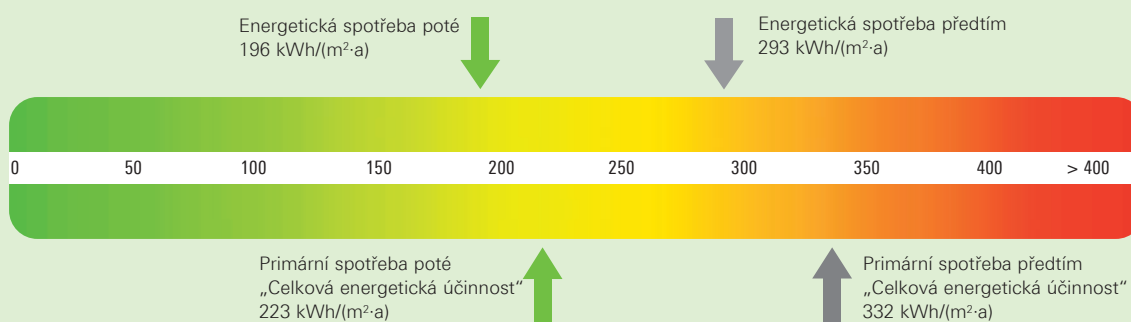

Energetická spotřeba před a po výměně oken

Příklad: typický rodinný domek postavený kolem roku 1980

U rodinného domu s užitnou plochou cca. 148 m² a okenní plochou cca. 20 m² to znamená úsporu paliva v hodnotě 33 % resp. 1441 litrů topného oleje ročně.