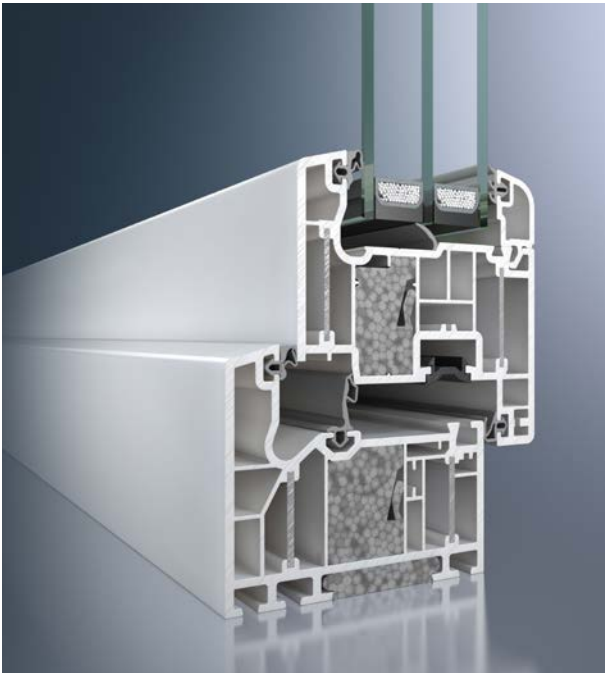

Systém okenních profilů Schüco Alu Inside

Schüco Alu Inside – okenní systém certifikovaný institutem Passivhaus