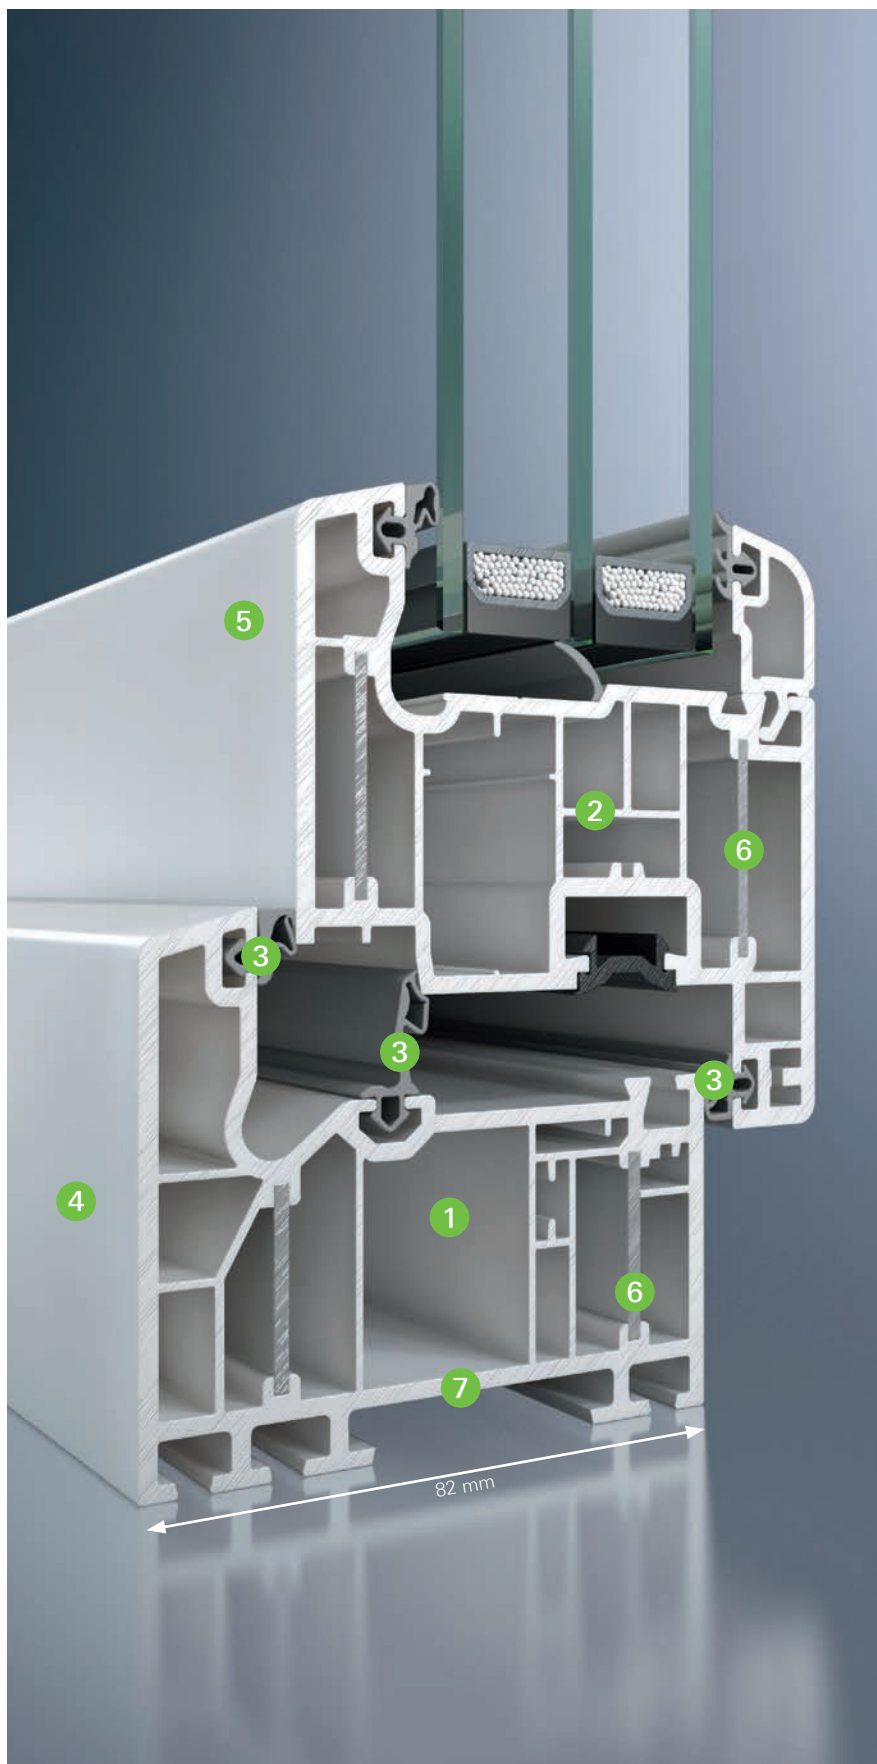

Schüco Alu Inside

1. 1 7komorový profilový systém s vynikajícími tepelně-izolačními vlastnostmi s Uf-hodnotami až 0,76 W/(m²K).
2. 2 Inteligentní konstrukce: rámová konstrukce bez použití oceli a izolačních pěn zamezuje tepelným mostům a je 100% recyklovatelná.
3. 3 Tři těsnící úrovně zajišťují optimální ochranu před větrem, deštěm a hlukem.
4. 4 Úzké pohledové šířky s maximální prostupností světla.
5. 5 Geometrie křidel typu Classic s čistým a nadčasovým průběhem linií splňuje podmínky kladené na moderní architekturu.
6. 6 Vysoká statická stabilita kombinované hliníkové technologie.
7. 7 Větší stavební hloubka zajišťuje bezpečnost a ztěžuje pokus o vloupání.

Systém okenních profilů Schüco Alu Inside