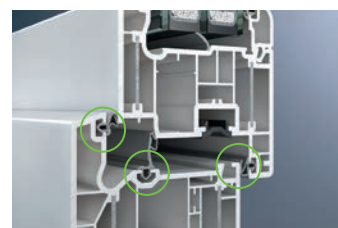

Profilový systém se třemi těsnícími úrovněmi garantuje maximální komfort bydlení – s optimální ochranou proti hluku, průvanu a vlhkosti.