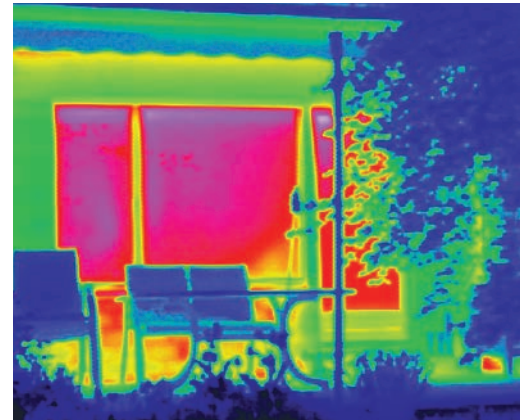

Systém okenních profilů Schüco Alu Inside

Schüco Alu Inside – okenní systém certifikovaný institutem Passivhaus

Infračervené snímky – termografie – jasně ukazují, kde v domě dochází k největším energetickým ztrátám. Červená značí tepelnou a tudíž energetickou ztrátu.